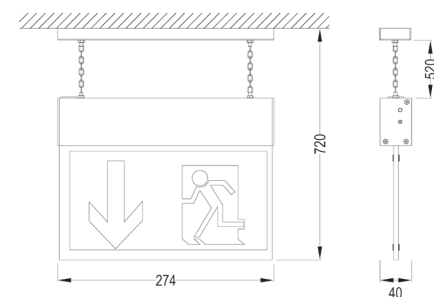

### AUSSTATTUNG:

- EN-Nummer M7-EMC:  
EN 55015/A1:2007  
EN 61547/A1:2000
- EN-Nummer M7-LVD:  
EN 60598/A1:2006  
EN 60598-2-22/A1:2003
- 3 h Notlichtdauer
- 25 m Erkennungsweite
- Alle Montagearten mit Aluminiumgehäuse nur Deckeneinbaumontage in Metall
- Gehäusefarben bei allen Montagearten Weiß/Aluminium (RAL9006) nur bei Deckeneinbaumontage Reinweiß (RAL9010)
- Die Piktogrammscheibe besteht aus Acrylglas
- Die Leuchten werden mit folgenden Piktogrammen geliefert:
  - Wandmontage: 1x weiß, 1x unten, 1x links, 1x rechts,
  - Andere Montagearten: 1x weiß, 1x unten (links), 1x unten (rechts), 1x links, 1x rechts
- Schutzart IP 40, bei Deckeneinbaumontage IP 20
- Schutzklasse 1
- Batterietyp NIMH Akku 4,8 V / 600mAh
- Zulässiger Temperaturbereich 0 - 45°C
- Netzanschlussleistung 7 W

WANDMONTAGE

M7-25 Wandmontage Art.-Nr. M7.25.01

WANDAUSLEGERMONTAGE

M7-25 Wandauslegermontage Art.-Nr. M7.25.02

DECKENAUFBAUMONTAGE

M7-25 Deckenaufbaumontage Art.-Nr. M7.25.03

DECKENEINBAUMONTAGE

M7-25 Deckeneinbaumontage Art.-Nr. M7.25.06

## UNSERE LEUCHTEN SIND FÜR DEN DAUERBETRIEBGEEIGNET BEI GERINGEN STROMKOSTEN

KETTENMONTAGE

M7-25 Kettenmontage Art.-Nr. M7.25.04

PENDELMONTAGE

M7-25 Pendelmontage Art.-Nr. M7.25.05

Bezeichnung	Artikelnummer	Abmessungen (B x H x T) in mm	Schutzart	Gehäusematerial
Notbeleuchtung zur Wandmontage	M 7.25.01	274 x 205 x 44	IP 40	Aluminium
Notbeleuchtung zur Wandauslegermontage	M 7.25.02	279 x 209 x 40	IP 40	Aluminium
Notbeleuchtung zum Deckenaufbaumontage	M 7.25.03	274 x 220 x 40	IP 40	Aluminium
Notbeleuchtung zur Kettenmontage	M 7.25.04	274 x 720 x 40	IP 40	Aluminium
Notbeleuchtung zur Pendelmontage	M 7.25.05	274 x 520 x 40	IP 40	Aluminium
Notbeleuchtung zum Deckeneinbaumontage	M 7.25.06	353 x 200 x 62	IP 20	Metall