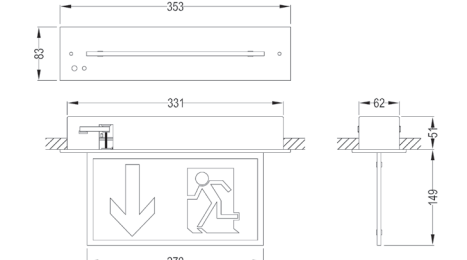

### AUSSTATTUNG:

- EN-Nummer M7-EMC:  
EN 55015/A1:2007  
EN 61547/A1:2000
- EN-Nummer M7-LVD:  
EN 60598/A1:2006  
EN 60598-2-22/A1:2003
- 3 h Notlichtdauer
- 25 m Erkennungsweite
- Alle Montagearten mit Aluminiumgehäuse nur Deckeneinbaumontage in Metall
- Gehäusefarben bei allen Montagearten Weiß/Aluminium (RAL9006) nur bei Deckeneinbaumontage Reinweiß (RAL9010)
- Die Piktogrammscheibe besteht aus Acrylglas
- Die Leuchten werden mit folgenden Piktogrammen geliefert:
  - Wandmontage: 1x weiß, 1x unten, 1x links, 1x rechts,
  - Andere Montagearten: 1x weiß, 1x unten (links), 1x unten (rechts), 1x links, 1x rechts
- Schutzart IP 40, bei Deckeneinbaumontage IP 20
- Schutzklasse 1
- Batterietyp NIMH Akku 4,8 V / 600mAh
- Zulässiger Temperaturbereich 0 - 45°C
- Netzanschlussleistung 7 W

WANDMONTAGE

M7-25 Wandmontage Art.-Nr. M7.25.01

WANDAUSLEGERMONTAGE

M7-25 Wandauslegermontage Art.-Nr. M7.25.02

DECKENAUFBAUMONTAGE

M7-25 Deckenaufbaumontage Art.-Nr. M7.25.03

DECKENEINBAUMONTAGE

M7-25 Deckeneinbaumontage Art.-Nr. M7.25.06

## UNSERE LEUCHTEN SIND FÜR DEN DAUERBETRIEBGEEIGNET BEI GERINGEN STROMKOSTEN

KETTENMONTAGE

M7-25 Kettenmontage Art.-Nr. M7.25.04

PENDELMONTAGE

M7-25 Pendelmontage Art.-Nr. M7.25.05

Bezeichnung	Artikelnummer	Abmessungen (B x H x T) in mm	Schutzart	Gehäusematerial
Notbeleuchtung zur Wandmontage	M 7.25.01	274 x 205 x 44	IP 40	Aluminium
Notbeleuchtung zur Wandauslegermontage	M 7.25.02	279 x 209 x 40	IP 40	Aluminium
Notbeleuchtung zum Deckenaufbaumontage	M 7.25.03	274 x 220 x 40	IP 40	Aluminium
Notbeleuchtung zur Kettenmontage	M 7.25.04	274 x 720 x 40	IP 40	Aluminium
Notbeleuchtung zur Pendelmontage	M 7.25.05	274 x 520 x 40	IP 40	Aluminium
Notbeleuchtung zum Deckeneinbaumontage	M 7.25.06	353 x 200 x 62	IP 20	Metall