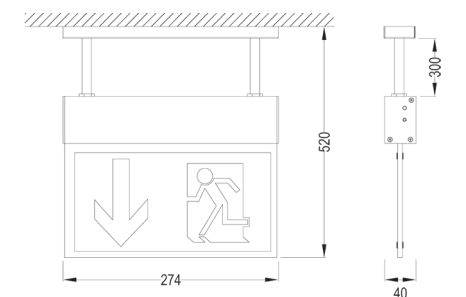

### AUSSTATTUNG:

- EN-Nummer M7-EMC:  
EN 55015/A1:2007  
EN 61547/A1:2000
- EN-Nummer M7-LVD:  
EN 60598/A1:2006  
EN 60598-2-22/A1:2003
- 3 h Notlichtdauer
- 25 m Erkennungsweite
- Alle Montagearten mit Aluminiumgehäuse nur Deckeneinbaumontage in Metall
- Gehäusefarben bei allen Montagearten Weiß/Aluminium (RAL9006) nur bei Deckeneinbaumontage Reinweiß (RAL9010)
- Die Piktogrammscheibe besteht aus Acrylglas
- Die Leuchten werden mit folgenden Piktogrammen geliefert:
  - Wandmontage: 1x weiß, 1x unten, 1x links, 1x rechts,
  - Andere Montagearten: 1x weiß, 1x unten (links), 1x unten (rechts), 1x links, 1x rechts
- Schutzart IP 40, bei Deckeneinbaumontage IP 20
- Schutzklasse 1
- Batterietyp NIMH Akku 4,8 V / 600mAh
- Zulässiger Temperaturbereich 0 - 45°C
- Netzanschlussleistung 7 W

## UNSERE LEUCHTEN SIND FÜR DEN DAUERBETRIEBGEEIGNET BEI GERINGEN STROMKOSTEN

KETTENMONTAGE

M7-25 Kettenmontage Art.-Nr. M7.25.04

PENDELMONTAGE

M7-25 Pendelmontage Art.-Nr. M7.25.05

Bezeichnung	Artikelnummer	Abmessungen (B x H x T) in mm	Schutzart	Gehäusematerial
Notbeleuchtung zur Wandmontage	M 7.25.01	274 x 205 x 44	IP 40	Aluminium
Notbeleuchtung zur Wandauslegermontage	M 7.25.02	279 x 209 x 40	IP 40	Aluminium
Notbeleuchtung zum Deckenaufbaumontage	M 7.25.03	274 x 220 x 40	IP 40	Aluminium
Notbeleuchtung zur Kettenmontage	M 7.25.04	274 x 720 x 40	IP 40	Aluminium
Notbeleuchtung zur Pendelmontage	M 7.25.05	274 x 520 x 40	IP 40	Aluminium
Notbeleuchtung zum Deckeneinbaumontage	M 7.25.06	353 x 200 x 62	IP 20	Metall