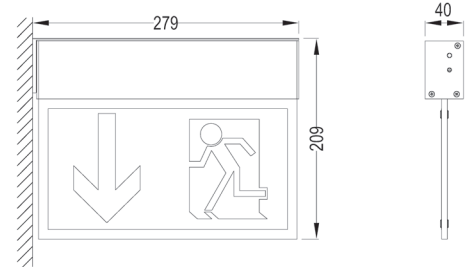

M7-25 Wandauslegermontage Art.-Nr. M7.25.02

DECKENEINBAUMONTAGE