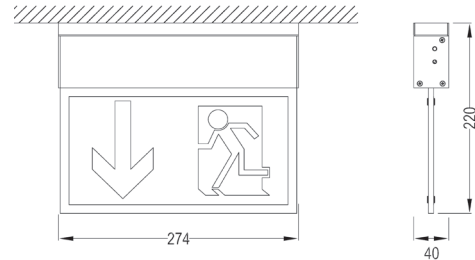

M7-25 Deckenaufbaumontage Art.-Nr. M7.25.03