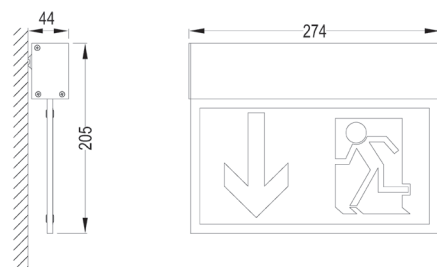

M7-25 Wandmontage Art.-Nr. M7.25.01

DECKENAUFBAUMONTAGE